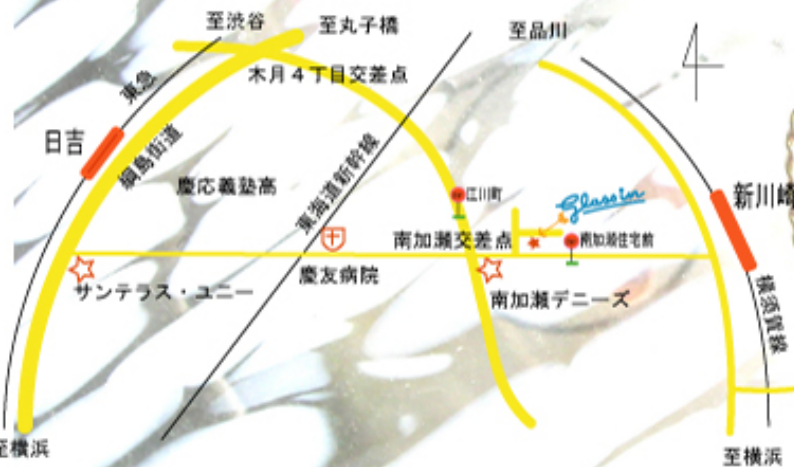

スタンドグラス工房☆グラスイン

glassin
since 1983

クリスマス・セールのご案内

12月21日（水）～26日（月）

午前10時～午後7時

イベントのお知らせ

スタンドグラス体験教室

雪だるまの壁掛け ¥2,000/1ヶ