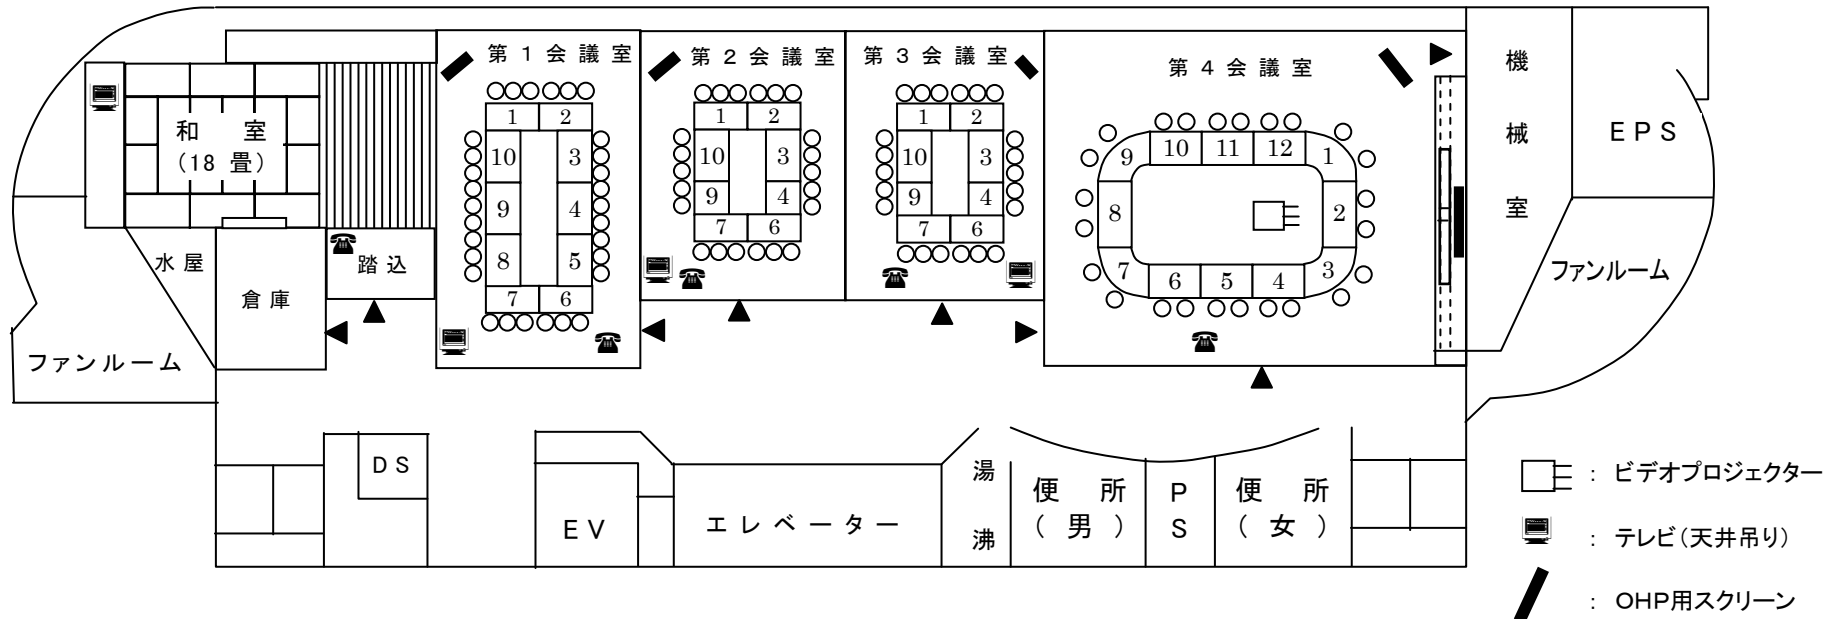

●印の設備は別料金になります。

座卓	6
座イス	30
座布団	30
白板(壁掛)	1
● 21inchテレビ	1
● ビデオデッキ	1
傘立て・ごみ箱	1

テーブル(3人掛)	10
イス	30
白板(移動式)	1
● 25inchテレビ(天井吊り)	1
● ビデオデッキ(スタンド収納)	1
OHP用スクリーン(電動)	1
傘立て・ごみ箱	1

テーブル(3人掛)	6
テーブル(2人掛)	2
イス	22
白板(移動式)	1
● 25inchテレビ(天井吊り)	1
● ビデオデッキ(スタンド収納)	1
OHP用スクリーン(電動)	1
傘立て・ごみ箱	1

テーブル(内コーナー・4)	12
書記用机	1
イス	24
白板・72inchプロジェクタースクリーン	1
● ビデオプロジェクター(操作卓鍵付き)	1
● ビデオデッキ(スタンド収納)	1
OHP用スクリーン(電動)	1
● 資料提示機(OHC)	1
● 会議室録音用システム(卓上マイク・24)	1
● マイク使用可(受付で貸出)	

和室 定員 18名
(37㎡)

第1会議 定員 30名
(58㎡)

(45㎡)
第2会議 定員 22名
第3会議 定員 22名
(44㎡)

第4会議 定員 24名
(108㎡)

10階平面図