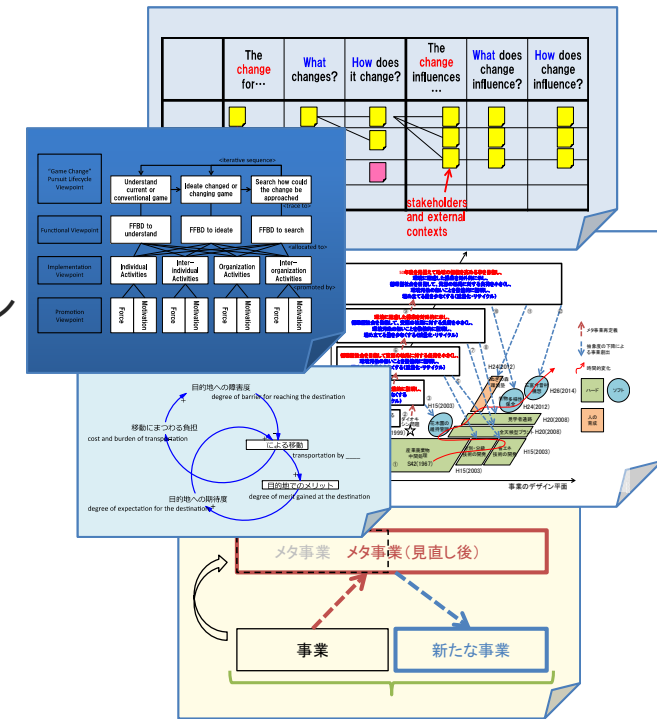

イノベティブ・デザイン LLC

真に社会に価値のある イノベーションの創出をおこなう イノベティブデザインファーム

私たちは、多様なバックグラウンドを持った専門性の高いメンバーが、SDM(システムデザインマネジメント)メソッドや世界基準のシステムエンジニアリングを共通言語とし、消費者向けのサービスや地域活性化から自動車や航空宇宙分野までの幅広い業種・業界の支援をおこなっています。システム思考とデザイン思考をシームレスに使うことで、再現性と面白さがあるイノベティブを実現します。

本館 222号室 サービス系